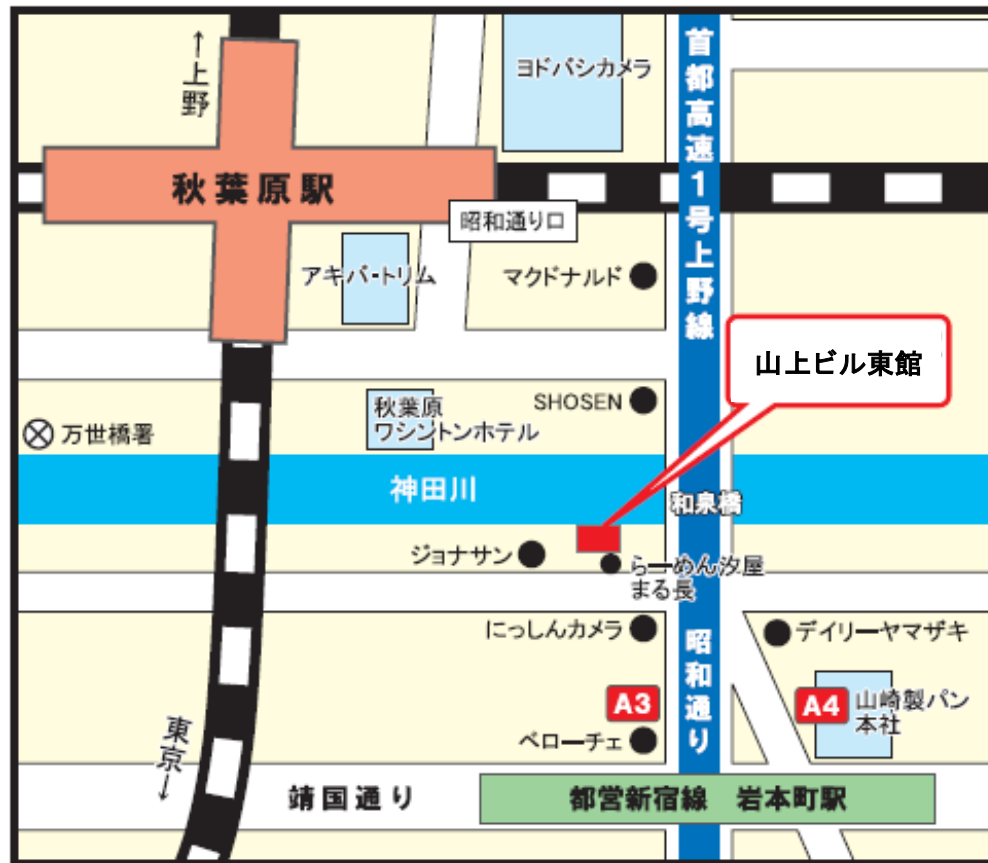

「皆神塾・会場」へのアクセス

JR秋葉原駅からの行き方

JR秋葉原駅・昭和通り口の改札を出て、そのまま直進する

昭和通り(上は首都高1号上野線)の手前を「右」に曲がって直進する

昭和通り沿いの「書泉ブックタワー」の横を通ってさらに直進

神田川にかかる「和泉橋」を渡って直進

「和泉橋」を渡って最初の交差点(歩道橋のある所)を右折する

住所・電話番号:

東京都千代田区神田岩本町15-4 山上ビル東館2階
TEL: 090-5804-5078 (室伏)

最寄り駅:

JR山手線・秋葉原駅 昭和通り口 徒歩3分
東京メトロ日比谷線・秋葉原駅 昭和通り口 徒歩2分
都営新宿線・岩本町駅 A3出口 徒歩2分

「らーめん汐屋まる長」の手前を奥に入って突き当たりが「山上ビル東館」です。その2階が会場。